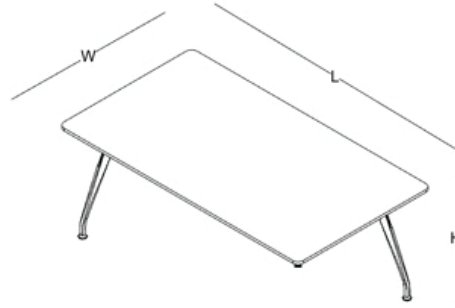

100x220 (cm)

oval toplantı masası

140x320 (cm)

oval toplantı masası

160x520 (cm)

ölçü tablosu

yönetici masası

W: 100
L: 180 / 200 / 220