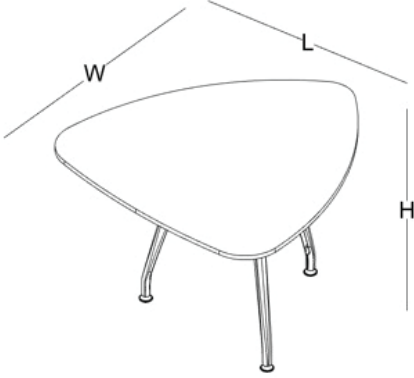

depolama

W: 60 L: 90 H: 56

W: 52 L: 132 H: 56

ölçü tablosu

toplanti masasi

W: 93
L: 96

W: 90
L: 90

W: 110
L: 110