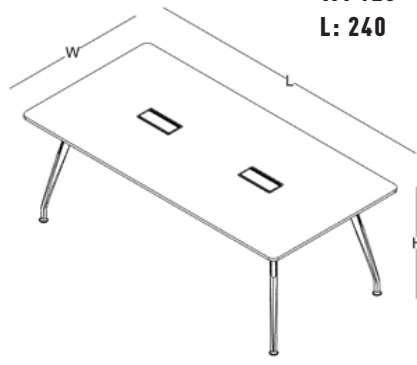

W: 100
L: 200