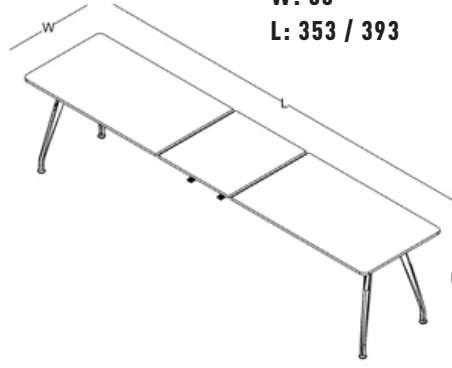

W: 135
L: 180

ölçü tablosu

workstation

W: 145
L: 120 / 140 / 160

W: 145
L: 245 / 285 / 325

W: 145
L: 370 / 430 / 490

W: 165
L: 140 / 160

W: 165
L: 285 / 325

W: 165
L: 430 / 490

W: 70
L: 240 / 280 / 320

W: 70
L: 313 / 353 / 393

W: 80
L: 280 / 320

W: 80
L: 353 / 393

H: 72

W: 140
L: 285

W: 140
L: 353