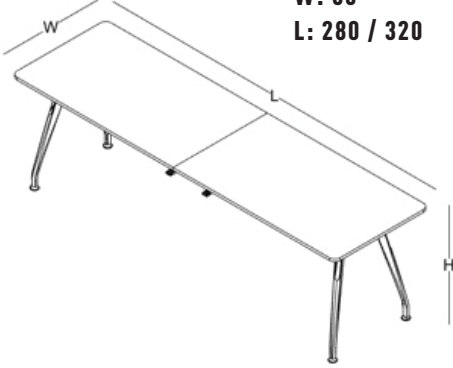

W: 135
L: 180

ölçü tablosu

workstation

W: 145
L: 120 / 140 / 160

W: 145
L: 245 / 285 / 325

W: 145
L: 370 / 430 / 490

W: 165
L: 140 / 160

W: 165
L: 285 / 325

W: 165
L: 430 / 490

W: 70
L: 240 / 280 / 320

W: 70
L: 313 / 353 / 393

W: 80
L: 280 / 320

W: 80
L: 353 / 393

H: 72

W: 140
L: 285

W: 140
L: 353