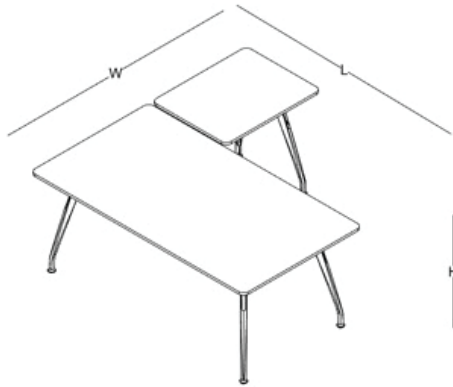

W: 100
L: 180 / 200 / 220

H: 72