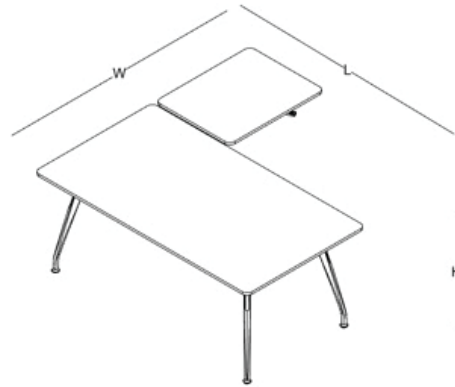

W: 100
L: 180 / 200 / 220

H: 72