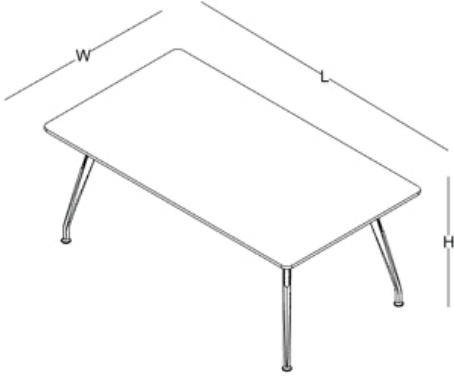

100x220 (cm)

oval toplantı masası

140x320 (cm)

oval toplantı masası

160x520 (cm)

ölçü tablosu

yönetici masası

W: 100
L: 180 / 200 / 220