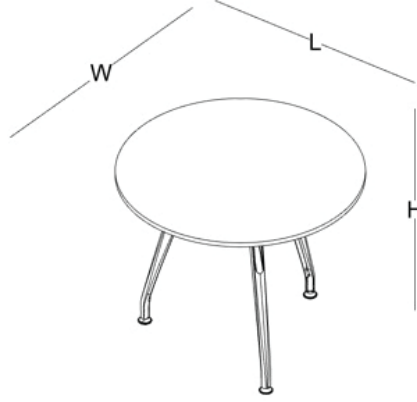

depolama

W: 60 L: 90 H: 56

W: 52 L: 132 H: 56

ölçü tablosu

toplanti masasi

W: 93
L: 96

W: 90
L: 90

W: 110
L: 110