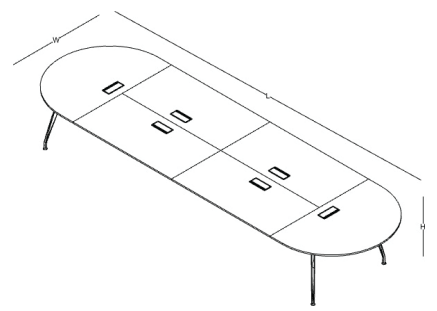

depolama

W: 60 L: 90 H: 56

W: 52 L: 132 H: 56

ölçü tablosu

toplanti masasi

W: 93
L: 96

W: 90
L: 90

W: 110
L: 110

W: 120
L: 120

W: 100
L: 200

W: 140
L: 280

W: 120
L: 240

W: 160
L: 320

W: 100
L: 220

W: 140
L: 320

W: 160
L: 520