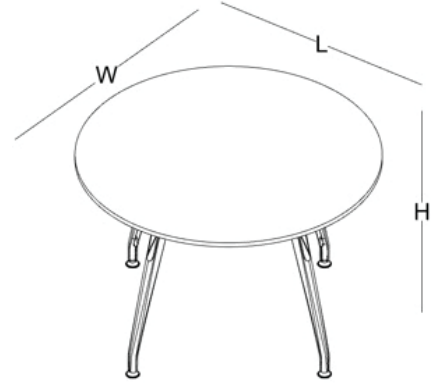

depolama

W: 60 L: 90 H: 56

W: 52 L: 132 H: 56

ölçü tablosu

toplanti masasi

W: 93
L: 96

W: 90
L: 90

W: 110
L: 110