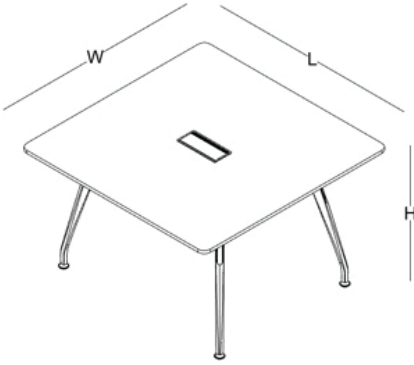

W: 120
L: 120